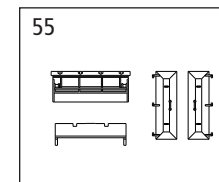

ERSATZTEILE

Spare parts · Pièces détachées · Parti di ricambio

Repuestos · 配件 · Reserveonderdelen · Запасные части

Bei Ersatzteilanforderung bitte immer die vollständige Ersatzteil-Nr. angeben.
Hinweis: Für dieses Modell sind nur die unten aufgeführten Ersatzteile erhältlich!

Please order the wanted spare part with the complete spare part item number.
Note: Only the spare parts listed below are available for this model!

Pour commander des pièces de rechange, ne pas oublier de donner le Numéro d'Article de la pièce demandée.
Note: Seules les pièces demandée sont disponibles pour ce modèle!

订购配件时请附上完整的配件号码。注: 这个模型, 只有以下配件可订购!