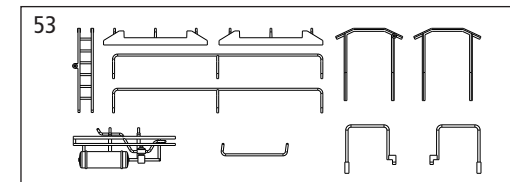

ERSATZTEILE

Spare parts · Pièces détachées · Parti di ricambio

Repuestos · 配件 · Reserveonderdelen · Запасные части

Bei Ersatzteilanforderung bitte immer die vollständige Ersatzteil-Nr. angeben.
Hinweis: Für dieses Modell sind nur die unten aufgeführten Ersatzteile erhältlich!

Please order the wanted spare part with the complete spare part item number.
Note: Only the spare parts listed below are available for this model!

Pour commander des pièces de rechange, ne pas oublier de donner le Numéro d'Article de la pièce demandée.
Note: Seules les pièces demandée sont disponibles pour ce modèle!

订购配件时请附上完整的配件号码。注: 这个模型, 只有以下配件可订购!