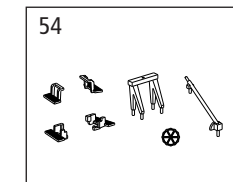

ERSATZTEILE

Spare parts · Pièces détachées · Parti di ricambio

Repuestos · 配件 · Reserveonderdelen · Запасные части

Bei Ersatzteilanforderung bitte immer die vollständige Ersatzteil-Nr. angeben.
Hinweis: Für dieses Modell sind nur die unten aufgeführten Ersatzteile erhältlich!

Please order the wanted spare part with the complete spare part item number.
Note: Only the spare parts listed below are available for this model!

Pour commander des pièces de rechange, ne pas oublier de donner le Numéro d'Article de la pièce demandée.
Note: Seules les pièces demandée sont disponibles pour ce modèle!

订购配件时请附上完整的配件号码。注: 这个模型, 只有以下配件可订购!